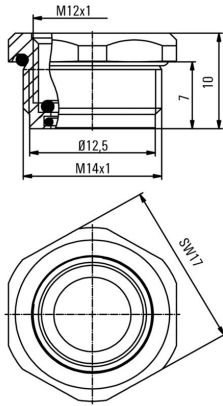

SAIFG-M14X1-B-2

Weidmüller Interface GmbH & Co. KG
Klingenbergstraße 26
D-32758 Detmold
Germany

www.weidmueller.com

図面

寸法図