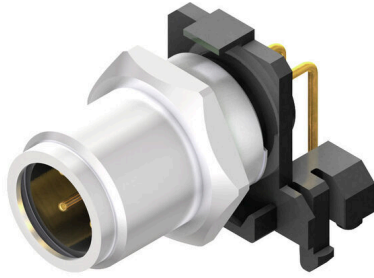

## SAIEW-M12S-4-FTL

Weidmüller Interface GmbH &amp; Co. KG

Klingenbergstraße 26

D-32758 Detmold

Germany

www.weidmueller.com

ワイドミュラーは、コネクタに関する業界を主導する国際供給業者のひとつです。この製品ファミリーの重要な主力製品は、円型コネクタです。このコネクタは、ワイドミュラーがSAIという名前で製品グループを作っています。SAIの製品開発で、ワイドミュラーのエンジニアは、合理的で費用対効果に優れた実装コンセプトの達成に常に集中し、主要ユーザーと協力して、市場に機能や品質の基準を確立する高度な製品を提供してきました。最も良い例は、SおよびTコード化のM12を搭載した新型電源分電器です。これらのモジュールは、非常に高い電流および電圧を特徴とします。これにより、例えば三相モーターでも使用できます。

## 一般注文データ

バージョン	組み込み型プラグ, M12, 取り付けスレッド: M 12, 極数: 4, 撚線/ケーブル長:
注文番号	<a href="#">2423780000</a>
種別	SAIEW-M12S-4-FTL
GTIN (EAN)	4050118432466
数量	10 items

## PCBプラグインコネクタの技術データ

極数	4
コーディング	A-coded
取り付け方式	前面取付け
ハウジング	M12ピン
シールド接続	いいえ
取り付けスレッド	M12
公称電圧	250 V
定格電圧	250 V (4極) /60 V (5極)
公称電流	4 A
定格電流	4 A
温度範囲	-30...80 °C
保護度合い	IP67
接触表面	Au (ゴールド)
ハウジング主要材質	CuZn, ニッケルメッキ
接続スレッド	M12
締め付けトルク	M12 : 0.8Nm
取り付けスレッド	M 12
取り付けトルク範囲	1.2 Nm
取り付けトルク	最大. 1.2 Nm
絶縁抵抗	100 MΩ
汚染度	3 (シール済範囲内に2)
プラグイン回数	≥ 100
接点材質	銅合金
ロックナット材質	ニッケルメッキCuZn
フランジ取り付けハウジングの材質	ニッケルメッキCuZn