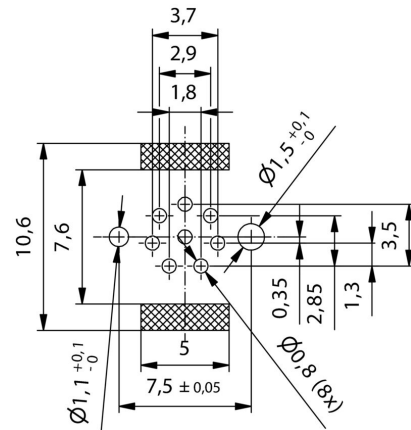

PCBプラグインコネクタの技術データ

極数	8
コーディング	M8 =なし
取り付け方式	背面パネル取付け
ハウジング	M8ソケット
設置高さ	10 mm
ハウジング表面	ニッケルめっきした
シールド接続	はい
取り付けスレッド	ピン:M10/ソケット :M12
公称電圧	30 V
定格電圧	30 V
公称電流	1.5 A
定格電流	4 A (3 極、4 極、5 極) /1.5 A (8 極)
温度範囲	-30...80 °C
保護度合い	IP67
接触表面	Au (ゴールド)
ハウジング主要材質	CuZn, ニッケルメッキ
接続スレッド	M8
締付けトルク	M8 : 0.5Nm
取り付けスレッド	M10
取り付けトルク範囲	0.8 Nm
取り付けトルク	最大: 0.8 Nm
PCB の取り付け	THT/THRはんだ接続
絶縁抵抗	100 MΩ
汚染度	3 (シールド範囲内に2)
プラグイン回数	≥ 100
接点材質	銅合金
シールド材	FPM
ロックナット材質	ニッケルメッキCuZn
フランジ取り付けハウジングの材質	ニッケルメッキCuZn
グラウト材質	PUR

www.weidmueller.com

技術データ

システムパラメータ

PCB の取り付け	THT/THRはんだ接続	極数	8
ピンモデルシリーズ数量	1	絶縁抵抗	100 MΩ
保護度合い	IP67	プラグイン回数	≥ 100

材料データ

接点材質	銅合金	接触表面	Au (ゴールド)
------	-----	------	-----------

重要なメモ

注意事項

www.weidmueller.com

図面

寸法図

PCB設計

極スキーム