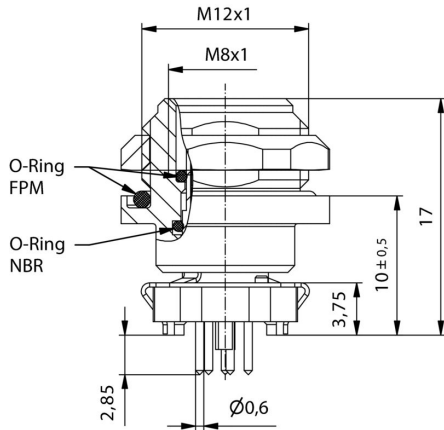

PCBプラグインコネクタの技術データ

極数	8
コーディング	M8 =なし
取り付け方式	背面パネル取付け
ハウジング	M8ソケット
設置高さ	10 mm
ハウジング表面	ニッケルめっきした
シールド接続	はい
取り付けスレッド	ピン:M10/ソケット :M12
公称電圧	30 V
定格電圧	30 V
公称電流	1.5 A
定格電流	4 A (3 極、4 極、5 極) /1.5 A (8 極)
温度範囲	-30...80 °C
保護度合い	IP67
接触表面	Au (ゴールド)
ハウジング主要材質	CuZn, ニッケルメッキ
接続スレッド	M8
締付けトルク	M8 : 0.5Nm
取り付けスレッド	M10
取り付けトルク範囲	0.8 Nm
取り付けトルク	最大: 0.8 Nm
PCB の取り付け	THT/THRはんだ接続
絶縁抵抗	100 MΩ
汚染度	3 (シールド範囲内に2)
プラグイン回数	≥ 100
接点材質	銅合金
シールド材	FPM
ロックナット材質	ニッケルメッキCuZn
フランジ取り付けハウジングの材質	ニッケルメッキCuZn
グラウト材質	PUR

www.weidmueller.com

技術データ

システムパラメータ

PCB の取り付け	THT/THRはんだ接続	極数	8
ピンモデルシリーズ数量	1	絶縁抵抗	100 MΩ
保護度合い	IP67	プラグイン回数	≥ 100

材料データ

接点材質	銅合金	接触表面	Au (ゴールド)
------	-----	------	-----------

重要なメモ

注意事項

分類

ETIM 8.0	EC003568	ETIM 9.0	EC003568
ETIM 10.0	EC003568	ECLASS 14.0	27-44-01-10
ECLASS 15.0	27-44-01-10		

SAIE-M8B-8S-H10THR

Weidmüller Interface GmbH & Co. KG
 Klingenbergstraße 26
 D-32758 Detmold
 Germany

www.weidmueller.com

図面

寸法図

PCB設計

極スキーム