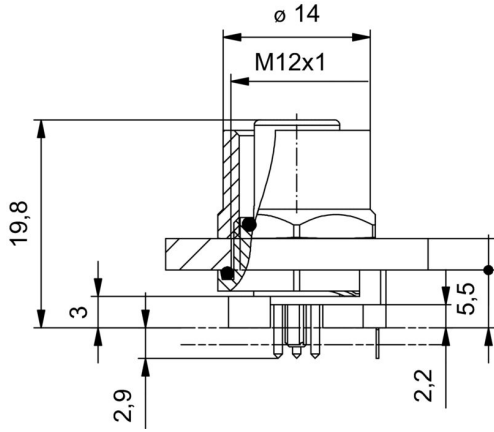

RoHS 適用除外 (該当する場合/既知の場合) 6c

REACH SVHC Lead 7439-92-1

SCIP Oea6d931-f9e9-40a6-89d9-8d67103189d3

PCBプラグインコネクタの技術データ

極数	4
コーディング	A-coded
取り付け方式	背面パネル取付け
ハウジング	M12ソケット
設置高さ	5.5 mm
ハウジング表面	ニッケルめっきした
シールド接続	はい
取り付けスレッド	M12
公称電圧	250 V
定格電圧	250 V (4極) / 60 V (5極)
公称電流	4 A
定格電流	4 A
温度範囲	-30...80 °C
保護度合い	IP67
接触表面	Au (ゴールド)
ハウジング主要材質	CuZn, ニッケルメッキ
接続スレッド	M12
締付けトルク	M12 : 0.8Nm
取り付けスレッド	M 12
取り付けトルク範囲	1.2 Nm
取り付けトルク	最大: 1.2 Nm
絶縁抵抗	100 MΩ
汚染度	3 (シールド済範囲内に2)
プラグイン回数	≥ 100
接点材質	銅合金
ロックナット材質	ニッケルメッキCuZn
フランジ取り付けハウジングの材質	ニッケルメッキCuZn

www.weidmueller.com

図面

寸法図

L (board-to-board distance) = 5.5mm

PCB設計

前面パネルのセクション

極スキーム