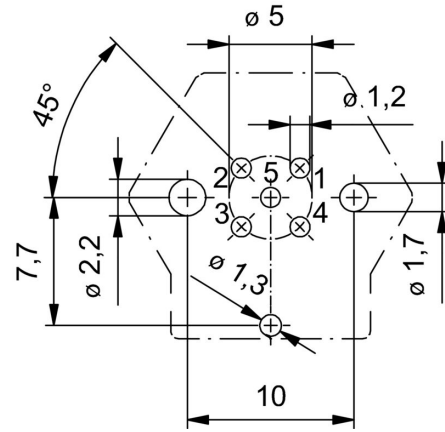

www.weidmueller.com

図面

寸法図

L (board-to-board distance) = 5.5mm

PCB設計

前面パネルのセクション

極スキーム