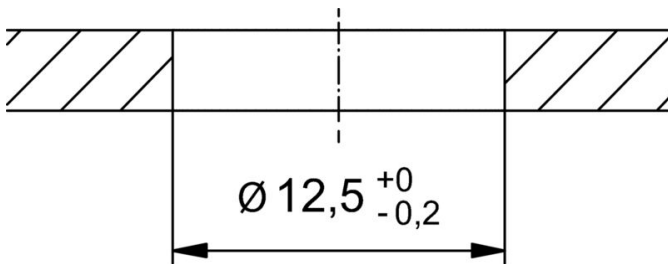

www.weidmueller.com

図面

寸法図

L (board-to-board distance) = 5.5mm

PCB設計

前面パネルのセクション

極スキーム