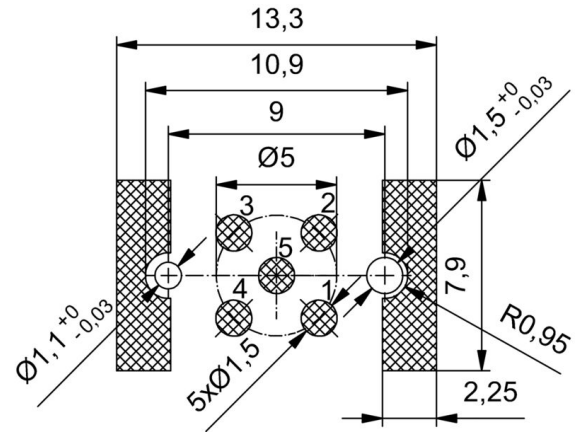

SAID-M12S-4-9SMT

Weidmüller Interface GmbH & Co. KG  
 Klingenbergstraße 26  
 D-32758 Detmold  
 Germany

www.weidmueller.com

図面

寸法図

PCB設計

極スキーム

M12 = A-coded