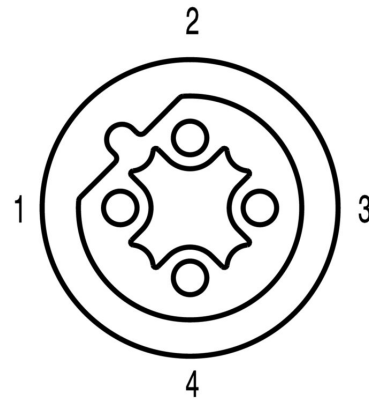

RoHS 適用除外 (該当する場合/既知の場合) 6c

REACH SVHC Lead 7439-92-1

SCIP Oea6d931-f9e9-40a6-89d9-8d67103189d3

PCBプラグインコネクタの技術データ

極数	4
コーディング	B-coded
取り付け方式	背面パネル取付け
ハウジング	M12ソケット
設置高さ	5.5 mm
ハウジング表面	ニッケルめっきした
シールド接続	いいえ
公称電圧	250 V
定格電圧	250 V
公称電流	4 A
定格電流	4 A
温度範囲	-30...80 °C
保護度合い	IP67
接触表面	Au (ゴールド)
ハウジング主要材質	CuZn, ニッケルメッキ
接続スレッド	M12
締付けトルク	M12 : 0.8Nm
取り付けスレッド	M 16 x 1.5
取り付けトルク範囲	1.2 Nm
取り付けトルク	最大 1.2 Nm
絶縁抵抗	100 MΩ
汚染度	3 (シールド範囲内に2)
プラグイン回数	≥ 100
接点材質	銅合金
ロックナット材質	ニッケルメッキCuZn
フランジ取り付けハウジングの材質	ニッケルメッキCuZn

www.weidmueller.com

図面

寸法図

L(board-to-board distance) = 5,5mm D1 = 5,0 mm

PCB設計

前面パネルのセクション

極スキーム

M12 = B-coded