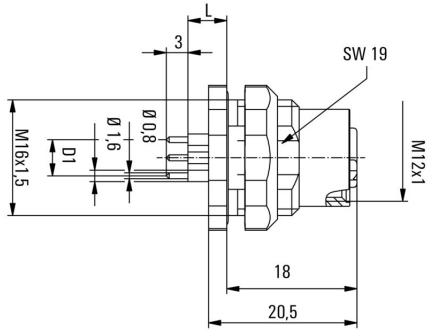

RoHS 適用除外 (該当する場合/既知の場合) 6c

REACH SVHC Lead 7439-92-1

SCIP Oea6d931-f9e9-40a6-89d9-8d67103189d3

PCBプラグインコネクタの技術データ

極数	4
コーディング	B-coded
取り付け方式	背面パネル取付け
ハウジング	M12ソケット
設置高さ	5.5 mm
ハウジング表面	ニッケルめっきした
シールド接続	いいえ
公称電圧	250 V
定格電圧	250 V
公称電流	4 A
定格電流	4 A
温度範囲	-30...80 °C
保護度合い	IP67
接触表面	Au (ゴールド)
ハウジング主要材質	CuZn, ニッケルメッキ
接続スレッド	M12
締付けトルク	M12 : 0.8Nm
取り付けスレッド	M 16 x 1.5
取り付けトルク範囲	1.2 Nm
取り付けトルク	最大 1.2 Nm
絶縁抵抗	100 MΩ
汚染度	3 (シールド範囲内に2)
プラグイン回数	≥ 100
接点材質	銅合金
ロックナット材質	ニッケルメッキCuZn
フランジ取り付けハウジングの材質	ニッケルメッキCuZn

www.weidmueller.com

図面

寸法図

L(board-to-board distance) = 5,5mm D1 = 5,0 mm

PCB設計

前面パネルのセクション

極スキーム

M12 = B-coded