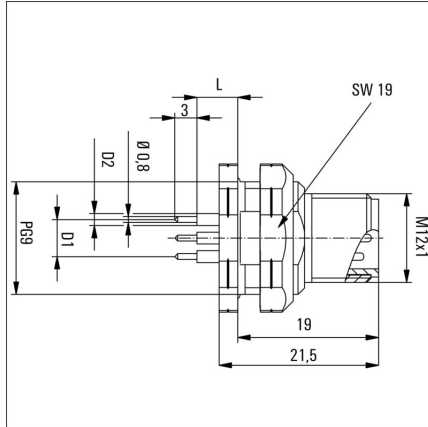

RoHS 適用除外 (該当する場合/既知の場合) 6c

REACH SVHC Lead 7439-92-1

SCIP Oea6d931-f9e9-40a6-89d9-8d67103189d3

PCBプラグインコネクタの技術データ

極数	5
コーディング	A-coded
取り付け方式	背面パネル取付け
ハウジング	M12ピン
設置高さ	12 mm
シールド接続	いいえ
取り付けスレッド	PG9
公称電圧	60 V
定格電圧	250 V (4極) / 60 V (5極) / 30 V (8極)
公称電流	4 A
定格電流	4 A (4極および5極) / 2 A (8極)
温度範囲	-30...80 °C
保護度合い	IP67
接触表面	Au (ゴールド)
ハウジング主要材質	CuZn, ニッケルメッキ
接続スレッド	M12
締付けトルク	M12 : 0.8Nm
取り付けスレッド	PG 9
取り付けトルク範囲	1.2 Nm
取り付けトルク	最大 1.2 Nm
絶縁抵抗	100 MΩ
汚染度	3 (シール済範囲内に2)
プラグイン回数	≥ 100
接点材質	銅合金
ロックナット材質	ニッケルメッキCuZn
フランジ取り付けハウジングの材質	ニッケルメッキCuZn

SAIE-M12S-5-H12TL-PG9

Weidmüller Interface GmbH & Co. KG
 Klingenbergstraße 26
 D-32758 Detmold
 Germany

www.weidmueller.com

図面

寸法図

L (board-to-board distance) =
 12mm D1 = 5,0 mm D2 = 1,6 mm

PCB設計

前面パネルのセクション