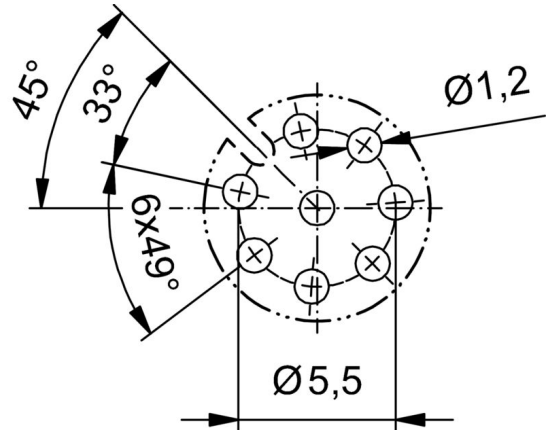

注意事項

分類

ETIM 8.0	EC003568	ETIM 9.0	EC003568
ETIM 10.0	EC003568	ECLASS 14.0	27-44-01-10
ECLASS 15.0	27-44-01-10		

図面

PCB設計

L(board-to-board distance) = 5,5mm
 D1 = 5,5 mm D2 = 1,4 mm

前面パネルのセクション

極スキーム