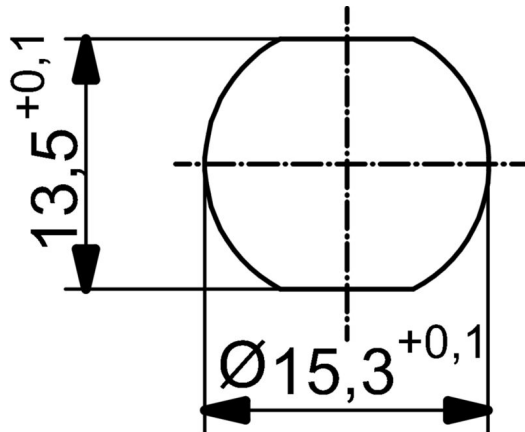

注意事項

分類

ETIM 8.0	EC003568	ETIM 9.0	EC003568
ETIM 10.0	EC003568	ECLASS 14.0	27-44-01-10
ECLASS 15.0	27-44-01-10		

図面

PCB設計

L(board-to-board distance) = 5,5mm
 D1 = 5,5 mm D2 = 1,4 mm

前面パネルのセクション

極スキーム