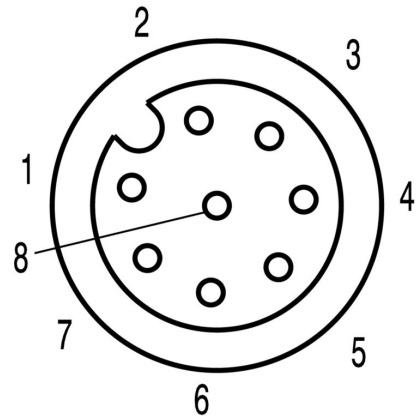

注意事項

分類

ETIM 8.0	EC003568	ETIM 9.0	EC003568
ETIM 10.0	EC003568	ECLASS 14.0	27-44-01-10
ECLASS 15.0	27-44-01-10		

図面

PCB設計

L(board-to-board distance) = 5,5mm
 D1 = 5,5 mm D2 = 1,4 mm

前面パネルのセクション

極スキーム