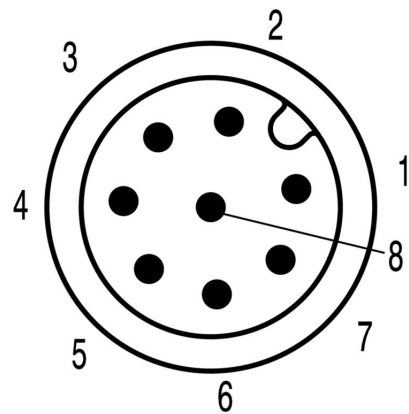

SAIE-M12S-8-H12TL-M16

Weidmüller Interface GmbH & Co. KG
Klingenbergstraße 26
D-32758 Detmold
Germany

www.weidmueller.com

図面

寸法図

L (board-to-board distance) =
12mm D1 = 5,5 mm D2 = 1,4 mm

PCB設計

前面パネルのセクション

極スキーム

M12 = A-coded