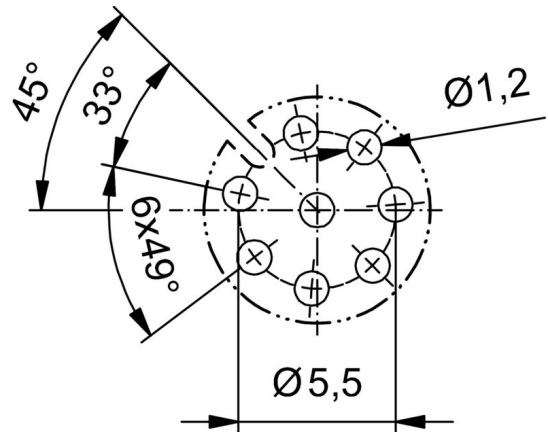

SAIE-M12S-8-H12TL-M16

Weidmüller Interface GmbH & Co. KG
 Klingenbergstraße 26
 D-32758 Detmold
 Germany

www.weidmueller.com

図面

寸法図

L (board-to-board distance) =
 12mm D1 = 5,5 mm D2 = 1,4 mm

PCB設計

前面パネルのセクション