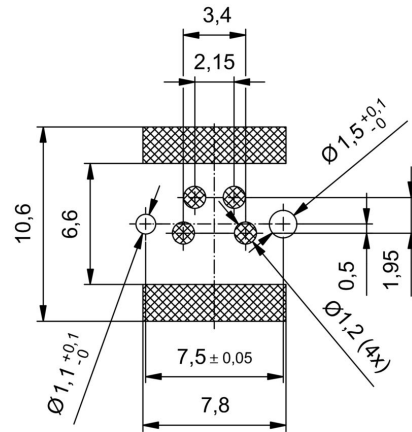

PCB設計

極スキーム