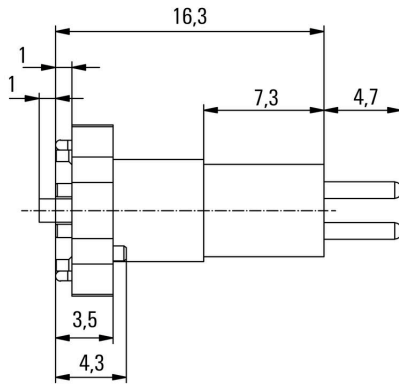

SAID-M8S-4-SMT

Weidmüller Interface GmbH & Co. KG
Klingenbergstraße 26
D-32758 Detmold
Germany

www.weidmueller.com

図面

寸法図