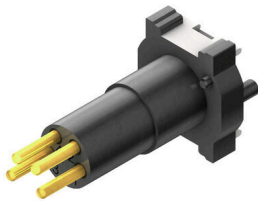

SAID-M8S-4-SMT

Weidmüller Interface GmbH & Co. KG

Klingenbergstraße 26

D-32758 Detmold

Germany

www.weidmueller.com

ワイドミュラーは、コネクタに関する業界を主導する国際供給業者のひとつです。この製品ファミリーの重要な主力製品は、円型コネクタです。このコネクタは、ワイドミュラーがSAIという名前で製品グループを作っています。SAIの製品開発で、ワイドミュラーのエンジニアは、合理的で費用対効果に優れた実装コンセプトの達成に常に集中し、主要ユーザーと協力して、市場に機能や品質の基準を確立する高度な製品を提供してきました。最も良い例は、SおよびTコード化のM12を搭載した新型電源分電器です。これらのモジュールは、非常に高い電流および電圧を特徴とします。これにより、例えば三相モーターでも使用できます。

一般注文データ

| | |
|------------|--|
| バージョン | 組み込み型プラグ, M8, 取り付けスレッド: , 極数: 4, 撚線/ケーブル長: |
| 注文番号 | 2421870000 |
| 種別 | SAID-M8S-4-SMT |
| GTIN (EAN) | 4050118429763 |
| 数量 | 25 items |

SAID-M8S-4-SMT

Weidmüller Interface GmbH & Co. KG
Klingenbergstraße 26
D-32758 Detmold
Germany

RoHS 適用除外 (該当する場合/既知の場合) 6c

REACH SVHC Lead 7439-92-1

SCIP Oea6d931-f9e9-40a6-89d9-8d67103189d3

PCBプラグインコネクタの技術データ

| | | | |
|------------------|---------------|-----------|----------------------------|
| 極数 | 4 | コーディング | M8 =なし |
| ハウジング | M8ピン | シールド接続 | いいえ |
| 公称電圧 | 30 V | 定格電圧 | 60 V (3極) /30 V (4、5、8極) |
| 公称電流 | 4 A | 定格電流 | 4 A (3極、4極、5極) /1.5 A (8極) |
| 温度範囲 | -25...95 °C | 保護度合い | IP67 |
| 接触表面 | Au (ゴールド) | ハウジング主要材質 | LCP |
| 接続スレッド | M8 | 締め付けトルク | M8 : 0.5Nm |
| 汚染度 | 3 (シール済範囲内に2) | プラグイン回数 | ≥ 100 |
| 接点材質 | 銅合金 | ロックナット材質 | ニッケルメッキCuZn |
| フランジ取り付けハウジングの材質 | ニッケルメッキCuZn | | |

一般情報

| | | | |
|-----------|------|-------------|-----------|
| 極数 | 4 | UL 94 可燃性等級 | V-0 |
| ハウジング主要材質 | LCP | 接続スレッド | M8 |
| 接点材質 | 銅合金 | 接触表面 | Au (ゴールド) |
| 保護度合い | IP67 | プラグイン回数 | ≥ 100 |

システムパラメータ