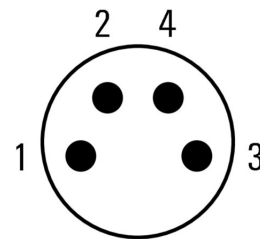

SAID-M8S-4-SMT

Weidmüller Interface GmbH & Co. KG
Klingenbergstraße 26
D-32758 Detmold
Germany

www.weidmueller.com

図面

寸法図

PCB設計

極スキーム

M8 = none