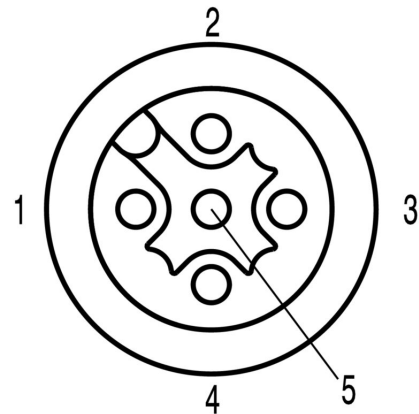

SAIE-M12B-5-H12TL-M16

Weidmüller Interface GmbH & Co. KG
Klingenbergstraße 26
D-32758 Detmold
Germany

www.weidmueller.com

図面

寸法図

L(board-to-board distance) = 12mm
D1 = 5,0 mm D2 = 1,6 mm

PCB設計

前面パネルのセクション

極スキーム

M12 = A-coded