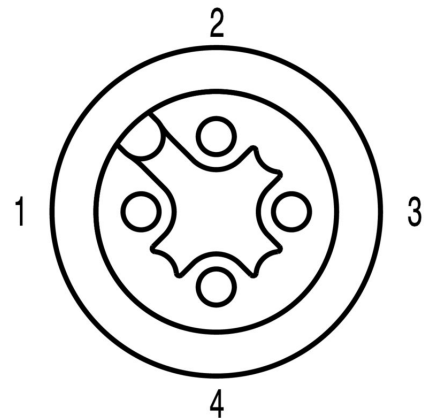

SAIE-M12B-4-H12TL-M16

Weidmüller Interface GmbH & Co. KG
Klingenbergstraße 26
D-32758 Detmold
Germany

www.weidmueller.com

図面

寸法図

L(board-to-board distance) = 12mm
D1 = 5,0 mm D2 = 1,6 mm

PCB設計

前面パネルのセクション

極スキーム

M12 = A-coded