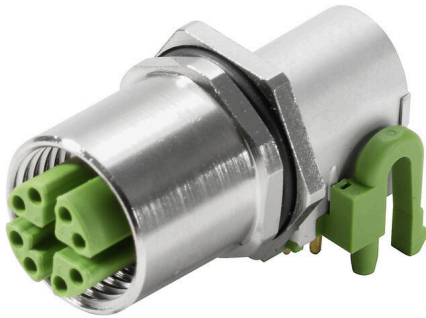

## 一般注文データ

バージョン	プリント基板用プラグインコネクタ, M12, Solder connection, Cat.6A / Class EA (ISO/IEC 11801 2010), IP67, ねじ込み, リフロー互換
注文番号	<a href="#">2168220000</a>
種別	IE-PCB-M12X-S-90
GTIN (EAN)	4050118427233
数量	10 items