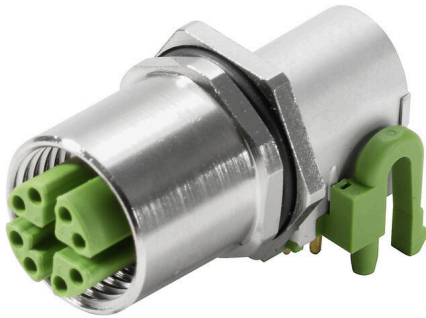

IE-PCB-M12X-S-90

Weidmüller Interface GmbH & Co. KG
Klingenbergstraße 26
D-32758 Detmold
Germany

www.weidmueller.com

一般注文データ

バージョン	プリント基板用プラグインコネクタ, M12, Solder connection, Cat.6A / Class EA (ISO/IEC 11801 2010), IP67, ねじ込み, リフロー互換
注文番号	2168220000
種別	IE-PCB-M12X-S-90
GTIN (EAN)	4050118427233
数量	10 items

環境製品コンプライアンス

RoHS 対応状況	準拠 (免除あり)
RoHS 適用除外 (該当する場合/既知の場合)	6c
REACH SVHC	Lead 7439-92-1
SCIP	67cf1078-beca-4687-860b-dc475a6ec24a

PCBプラグインコネクタの技術データ

極数	8	コーディング	X-coded
公称電圧	48 V	保護度合い	IP67, ねじ込み
接触表面	ニッケル下地金メッキ	ハウジング主要材質	CuZn
接続スレッド	M12	絶縁抵抗	100 MΩ
プラグイン回数	≥ 100	接点材質	銅合金

一般情報

極数	8	接続 1	M12
接続 2	Solder connection	組成	リフロー互換
ハウジング主要材質	CuZn	カテゴリー	Cat.6A / Class EA (ISO/IEC 11801 2010)
接続スレッド	M12	接点材質	銅合金
接触表面	ニッケル下地金メッキ	シールド材質	銅・錫
シールド	360° オールラウンドエンクロージャ	保護度合い	IP67, ねじ込み
プラグイン回数	≥ 100		

www.weidmueller.com

アクセサリ

Screwty® ケーブルグランド用ツール

どのアプリケーションにも最適なツール
Screwty

® は、一般的なセンサーケーブルとアクチュエータケーブルをすべて締め付ける理想的な総合ツールです。手に取りにくい丸型プラグでも、Screwty® を使って接触できます。単純な回転移動で、過度の力を必要とせずにコネクタを締め付けたり緩めたりします。Screwty® は、他の供給業者のほとんどのケーブルやプラグに適合するため、固有に識別可能なグローバルソリューションです (90% 以上)。Screwty® は、従来の 1/4 インチアダプタを備えたハンドルで構成されています。したがって、次のようなすべてのサイズに使用できます。M12 と M8 の丸型プラグインコネクタ、M12F と M8F の個別調整対応プラグとソケット、および M23 のすべてのプラグとソケットに対応。