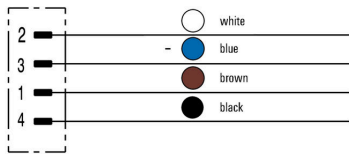

## 分類

ETIM 8.0	EC001855	ETIM 9.0	EC001855
ETIM 10.0	EC001855	ECLASS 14.0	27-06-03-11
ECLASS 15.0	27-06-03-11		

図面

寸法図

極スキーム

配線図

理想的な工具：トルク機能を備えたScrewty®