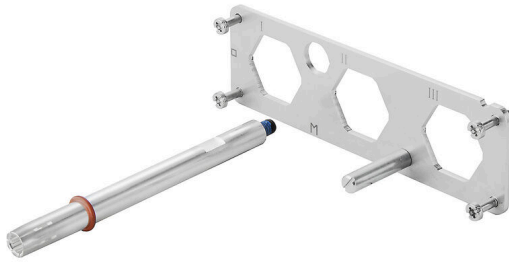

HDC HP 250 SSF BO SET

Weidmüller Interface GmbH & Co. KG
Klingenbergstraße 26
D-32758 Detmold
Germany

www.weidmueller.com

ワイドミュラーの HighPower アクセサリは、RockStar® HighPower コネクタを補完し、その安全性、安定性、使いやすさを高めます。

堅牢なカバー、精密なコーディング要素、高品質の締結部品により、信頼性の高い高電流接続を実現します。エネルギー、鉄道、産業用途に最適です。

一般注文データ

バージョン	HDC挿入, 極数: 3, 設置サイズ: 8
注文番号	2008220000
種別	HDC HP 250 SSF BO SET
GTIN (EAN)	4050118394023
数量	1 items

HDC HP 250 SSF BO SET

Weidmüller Interface GmbH & Co. KG
Klingenbergstraße 26
D-32758 Detmold
Germany

www.weidmueller.com

技術データ

承認

ROHS 適合

寸法と重量

正味重量 150 g

環境製品コンプライアンス

RoHS 対応状況 準拠 (免除あり)

RoHS 適用除外 (該当する場合/既知の場合) 6c

REACH SVHC Lead 7439-92-1

SCIP a1b198df-2a58-40a5-bb31-ff1a2bb12993

一般データ

極数	3	設置サイズ	8
UL 94 可燃性等級	None	色	シルバーグレー
基本材質	ステンレススチール、防錆性	シリーズ	HighPower
ハロゲン不使用	false	BG	8

一般データ

色	シルバーグレー	基本材質	ステンレススチール、防錆性
シリーズ	HighPower		