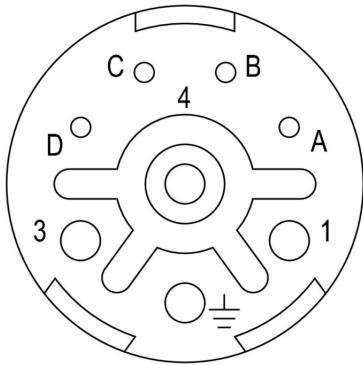

図面

ピン固定

寸法図

Technical data

No. of poles	5 + PE	4/4	
Number of contacts	6	4	4
Contact-ø	mm 2	1	2

4 times 1-mm female and 4 times 2-mm female