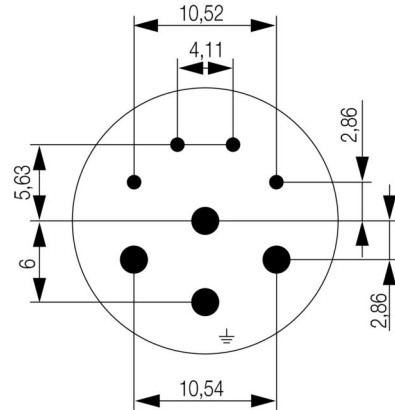

## 技術データのカスタマイズ可能なプラグインコネクタ

極数	8	コーディング	なし
接続方式	クリンプ接続	ハウジング主要材質	熱可塑性ポリアミドPA 6、PBT
プラグイン回数	> 1000	汚染度	3
定格電流	1 mm接点= 8 A, 2 mm接点= 28 A	接点形状 (オス/メス)	メス型

## 分類

ETIM 8.0	EC003557	ETIM 9.0	EC003557
ETIM 10.0	EC003557	ECLASS 14.0	27-44-02-23
ECLASS 15.0	27-44-02-23		

図面

ピン固定

寸法図

Technical data

No. of poles	5 + PE	4/4	
Number of contacts	6	4	4
Contact-ø	mm 2	1	2