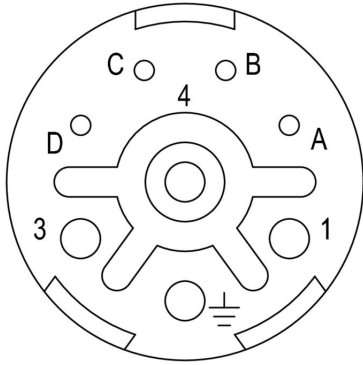

寸法と重量

正味重量	10 g
------	------

環境製品コンプライアンス

RoHS 対応状況	準拠 (免除なし)
REACH SVHC	0.1wt%を超えるSVHCは含まれていません

技術データのカスタマイズ可能なプラグインコネクタ

極数	8	コーディング	なし
接続方式	クリンプ接続	ハウジング主要材質	熱可塑性ポリアミドPA 6、PBT
プラグイン回数	> 1000	汚染度	3
定格電流	1 mm接点= 8 A, 2 mm接点= 28 A	接点形状 (オス/メス)	メス型

分類

ETIM 8.0	EC003557	ETIM 9.0	EC003557
ETIM 10.0	EC003557	ECLASS 14.0	27-44-02-23
ECLASS 15.0	27-44-02-23		

図面

ピン固定

寸法図

Technical data

No. of poles	5 + PE	4/4	
Number of contacts	6	4	4
Contact-ø	mm 2	1	2

4 times 1-mm female and 4 times 2-mm female

一般注文データ

種別	SAI-M23-KBC-LS-0.25-1.0	バージョン
注文番号	1995830000	センサ/アクチュエータプラグインコネクタ, クリンプコンタクト
GTIN (EAN)	4032248925698	
数量	50 ST	

2 mm

M23 丸型プラグインコネクタは、多数の接合サイクル、高い電流容量、および最小寸法での高い接触密度を提供します。
エンクロージャー、インサート、クリンプ接点は別々に注文する必要があります。