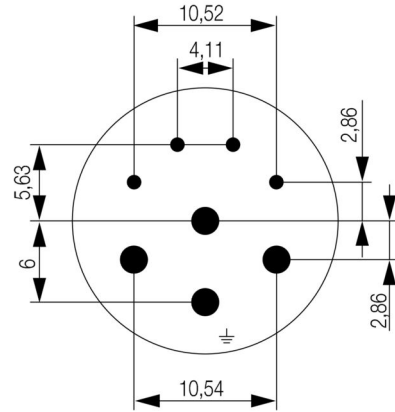

寸法と重量

正味重量	10 g
------	------

環境製品コンプライアンス

RoHS 対応状況	準拠 (免除なし)
REACH SVHC	0.1wt%を超えるSVHCは含まれていません

技術データのカスタマイズ可能なプラグインコネクタ

極数	8	コーディング	なし
接続方式	クリンプ接続	ハウジング主要材質	熱可塑性ポリアミドPA 6、PBT
プラグイン回数	> 1000	汚染度	3
定格電流	1 mm接点= 8 A, 2 mm接点= 28 A	接点形状 (オス/メス)	メス型

分類

ETIM 8.0	EC003557	ETIM 9.0	EC003557
ETIM 10.0	EC003557	ECLASS 14.0	27-44-02-23
ECLASS 15.0	27-44-02-23		

図面

ピン固定

寸法図

Technical data

No. of poles	5 + PE	4/4	
Number of contacts	6	4	4
Contact-ø	mm 2	1	2

4 times 1-mm female and 4 times 2-mm female