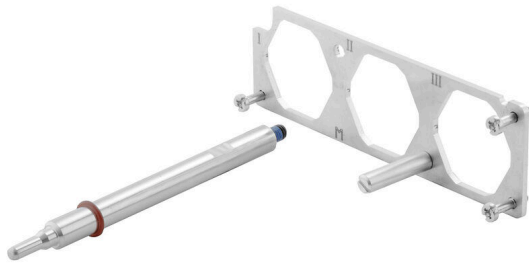

HDC HP 550 SSM SET

Weidmüller Interface GmbH & Co. KG
Klingenbergstraße 26
D-32758 Detmold
Germany

www.weidmueller.com

RockStar® HighPowerハウジングは、高強度アルミニウム鋳造で、継続的な最適化により、過酷な環境条件に対する完全な保護を提供します。複数パートハウジングを使用すると、作業プロセスをワークフローの最終段階まで検査できます。

一般注文データ

バージョン	HDC挿入, 極数: 3, 設置サイズ: 8
注文番号	1987920000
種別	HDC HP 550 SSM SET
GTIN (EAN)	4050118372571
数量	1 items