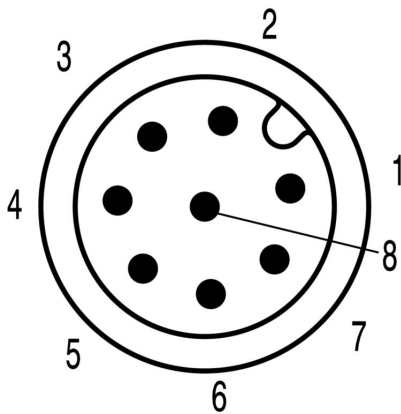

SAIE-M12S-8-2.5U-M16

Weidmüller Interface GmbH & Co. KG
Klingenbergstraße 26
D-32758 Detmold
Germany

図面

www.weidmueller.com

極スキーム