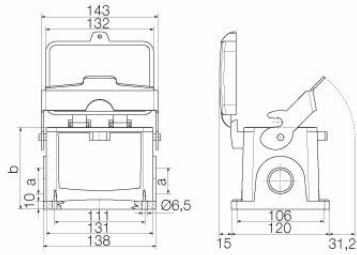

HDC 48B SDLU 2M40G

Weidmüller Interface GmbH & Co. KG
Klingenbergstraße 26
D-32758 Detmold
Germany

図面

www.weidmueller.com