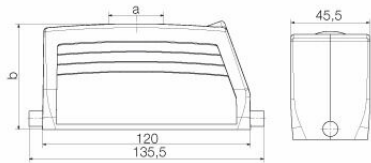

HDC 64D TOLU 1M40G

Weidmüller Interface GmbH & Co. KG
Klingenbergstraße 26
D-32758 Detmold
Germany

図面

www.weidmueller.com