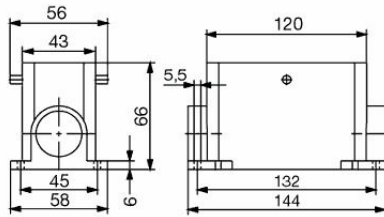

HDC 64D SZO 2PG29G

Weidmüller Interface GmbH & Co. KG
Klingenbergstraße 26
D-32758 Detmold
Germany

図面

www.weidmueller.com