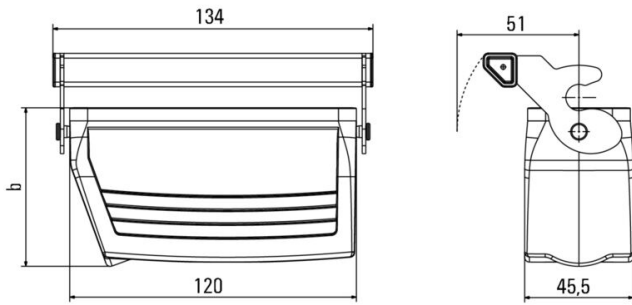

HDC 24B KLU 1M25G

Weidmüller Interface GmbH & Co. KG
Klingenbergstraße 26
D-32758 Detmold
Germany

www.weidmueller.com

図面