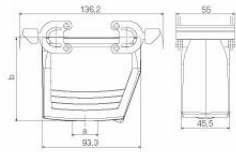

HDC 40D KBU 1PG29G

Weidmüller Interface GmbH & Co. KG
Klingenbergstraße 26
D-32758 Detmold
Germany

図面

www.weidmueller.com