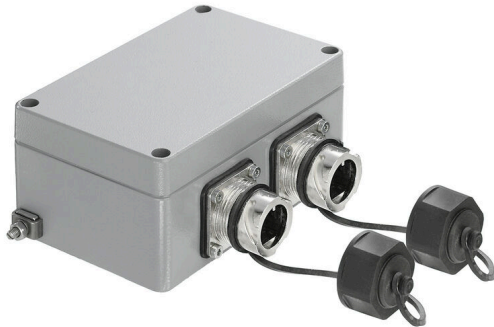

IE-OM-V01M-K21-2S

Weidmüller Interface GmbH & Co. KG
Klingenbergstraße 26
D-32758 Detmold
Germany

www.weidmueller.com

図に類似

ジャンクションボックス、IEC 61076-3-106 ver.1 準拠の
バヨネットプラグインコネクタ対応形状、金属製

一般注文データ

バージョン	ジャンクションボックス, IP67, バリエーション 1、2 ポート、ストレート
注文番号	1966330000
種別	IE-OM-V01M-K21-2S
GTIN (EAN)	4032248658527
数量	1 items

IE-OM-V01M-K21-2S

Weidmüller Interface GmbH & Co. KG
Klingenbergstraße 26
D-32758 Detmold
Germany

www.weidmueller.com

技術データ

承認

ROHS 適合

寸法と重量

深さ	57 mm	奥行き (インチ)	2.2441 inch
幅	136 mm	幅 (インチ)	5.3543 inch
長さ	125 mm	長さ (インチ)	4.9212 inch
正味重量	652 g		

温度

保管温度 動作温度 -40 °C...70 °C
取り付け温度

環境製品コンプライアンス

RoHS 対応状況	準拠 (免除あり)
RoHS 適用除外 (該当する場合/既知の場合)	6c
REACH SVHC	Lead 7439-92-1, 6,6'-di-tert-butyl-2,2'-methylenedi-p-cresol 119-47-1
SCIP	74752bdc-c0a4-41dd-a979-ef8be67f4a3b

一般基準

コネクタ規格 IEC 61076-3-106 Var. 1

一般データ

色	グレー	ハウジング主要材質	AL-Si 12
取り付け方式	床置型, 壁取付け	保護度合い	IP67
プラグング回数	750		

分類

ETIM 8.0	EC002597	ETIM 9.0	EC002597
ETIM 10.0	EC002597	ECLASS 14.0	27-44-03-18
ECLASS 15.0	27-44-03-18		