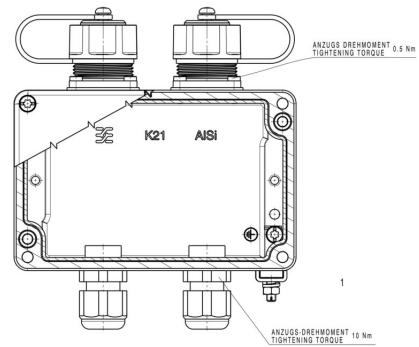

IE-OM-V01M-K21-2S

Weidmüller Interface GmbH & Co. KG
Klingenbergstraße 26
D-32758 Detmold
Germany

www.weidmueller.com

図面

図面