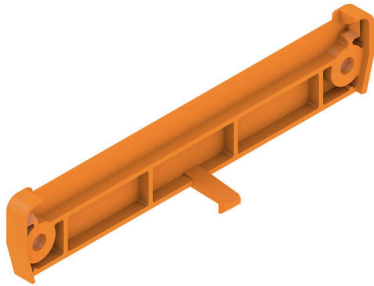

AP 90 OR

Weidmüller Interface GmbH & Co. KG

Klingenbergstraße 26

D-32758 Detmold

Germany

www.weidmueller.com

RS 100 Profiは、DINレールの取り付けと壁掛けの両方が可能であるため、お客様の取り付けニーズに合った柔軟性の高いソリューションをご用意しています。この汎用性により、さまざまな環境や用途への統合が容易になります。ハウジングはユーロカードPCB標準に使用できます。

プロファイルはサイズに合わせてカットできるため、特定の要件に合わせて正確に適合させることができます。特に重いコンポーネントの場合は、さらにロッキングフィートを使用して安定性を高め、設備の安全性を向上させることができます。

もう1つの実用的機能とは、カバー型プロファイル（異形材）を使用して大きなコンポーネントを保護するオプションです。

一般注文データ

バージョン	エンドプレート, RS 90 橙色, エンドプレート両側, 幅: 12.3 mm
注文番号	1961880000
種別	AP 90 OR
GTIN (EAN)	4032248642434
数量	20 items

AP 90 OR

Weidmüller Interface GmbH & Co. KG
Klingenbergstraße 26
D-32758 Detmold
Germany

www.weidmueller.com

技術データ

承認

ROHS 適合

寸法と重量

深さ	19.8 mm	奥行き (インチ)	0.7795 inch
高さ	86.4 mm	高さ (インチ)	3.4016 inch
幅	12.3 mm	幅 (インチ)	0.4843 inch
正味重量	2.45 g		