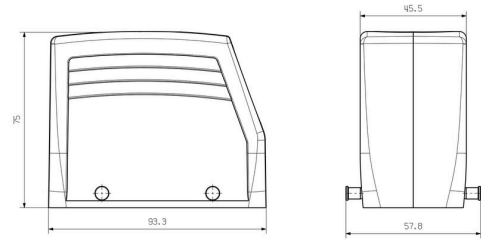

HDC 40D TBU 2M32G CSS

Weidmüller Interface GmbH & Co. KG
Klingenbergstraße 26
D-32758 Detmold
Germany

図面

www.weidmueller.com