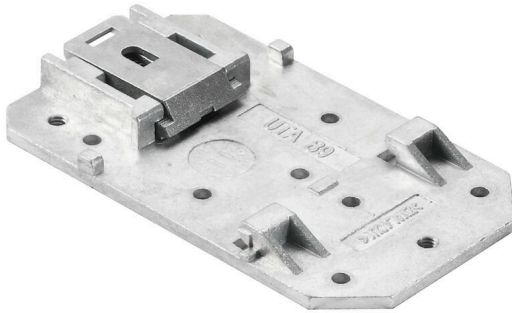

SAI-TS35 MF

Weidmüller Interface GmbH & Co. KG

Klingenbergstraße 26

D-32758 Detmold

Germany

www.weidmueller.com

パッシブ M12 分電器は、考えうるすべての形態と設定で利用可能です。さらに、防爆エリアゾーンの SAI ディストリビュータや人間工学に基づく M8 など、多くの特別なバージョンがワイドミュラーからのみ入手できます。これらの革新的な製品は、多数の所有権によってバックアップされています。

寸法と重量

深さ	3 mm	奥行き (インチ)	0.1181 inch
高さ	89 mm	高さ (インチ)	3.5039 inch
幅	52 mm	幅 (インチ)	2.0472 inch
正味重量	103 g		

環境製品コンプライアンス

RoHS 対応状況 準拠 (免除なし)
REACH SVHC 0.1wt%を超えるSVHCは含まれていません

分類

ETIM 8.0	EC002310	ETIM 9.0	EC002310
ETIM 10.0	EC002310	ECLASS 14.0	27-44-02-10
ECLASS 15.0	27-44-02-10		