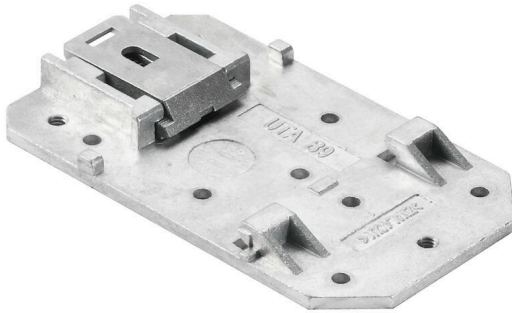

## SAI-TS35 MF

Weidmüller Interface GmbH &amp; Co. KG

Klingenbergstraße 26

D-32758 Detmold

Germany

www.weidmueller.com

パッシブ M12 分電器は、考えうるすべての形態と設定で利用可能です。さらに、防爆エリアゾーンの SAI ディストリビュータや人間工学に基づく M8 など、多くの特別なバージョンがワイドミュラーからのみ入手できます。これらの革新的な製品は、多数の所有権によってバックアップされています。

## 寸法と重量

深さ	3 mm	奥行き (インチ)	0.1181 inch
高さ	89 mm	高さ (インチ)	3.5039 inch
幅	52 mm	幅 (インチ)	2.0472 inch
正味重量	103 g		