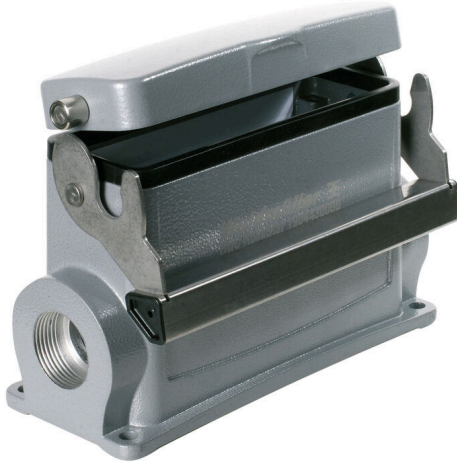

HDC 64D SDLU 1M25G

Weidmüller Interface GmbH & Co. KG
Klingenbergstraße 26
D-32758 Detmold
Germany

www.weidmueller.com

特殊鋳造合金と多層表面シーリングにより、HDCハウジングを完全に保護することができます。

巧みに設計されたインターロックシステムは、ステンレス鋼で製造されています。これは、腐食および衝撃に対して高い耐久性を有し、長寿命を保証します。

ハウジングインターロックシステムは、統合安全を提供します。当社独自の特許取得済スプリングシステムは、ハウジングの連動を安全なグリップで提供し、誤って開くのを防ぎます。

レーザーマーキングにより、簡単かつ迅速に識別できます。各ハウジングには、各製品を素早く指定して位置決めできるように、レーザーマーキングで恒久的なラベルが付けられています。

ワイドミュラーのRockStar® IP 65 / NEMA 種別 4X のハウジング - IP 65 保護を備えた工業用ハウジングの第一の選択肢。

一般注文データ

バージョン	HDCエンクロージャ, 設置サイズ: 8, 保護度合い: IP65, 勘合状態, ベースハウジング, エンドロックランプ, 下側, 高, カバー付き, ケーブル取り入れ口 サイズ: M 25
注文番号	1904430000
種別	HDC 64D SDLU 1M25G
GTIN (EAN)	4032248585106
数量	1 items

技術データ

承認

MAMID承認件数

ROHS	適合
UL File Number Search	UL ウェブサイト
証明書番号 (cURus)	E92202

寸法と重量

高さ	106 mm	高さ (インチ)	4.1732 inch
幅	98.8 mm	幅 (インチ)	3.8898 inch
取付寸法 - 高さ	45 mm	取付寸法 - 幅	132 mm
正味重量	646.7 g		

温度

制限温度	-40 °C ... 125 °C
------	-------------------

環境製品コンプライアンス

RoHS 対応状況	準拠 (免除なし)
REACH SVHC	Potassium perfluorobutane sulfonate 29420-49-3
SCIP	e98b2b24-ba23-41bf-8d19-0dda3647412f