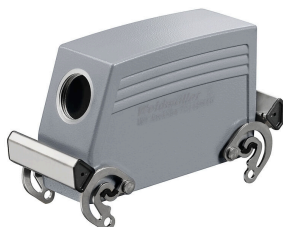

一般注文データ

バージョン	HDCエンクロージャ, 設置サイズ: 8, 保護度合い: IP65, 勘合状態, ベースハウジング, 上部のサイドロックランプ, 高, カバー付き, ケーブル取り入れ口サイズ: M 32
注文番号	1904400000
種別	HDC 64D SDBO 1M32G
GTIN (EAN)	4032248585236
数量	1 items

HDC 64D SDBO 1M32G

Weidmüller Interface GmbH & Co. KG
Klingenbergstraße 26
D-32758 Detmold
Germany

www.weidmueller.com

アクセサリ

フード、上部ケーブルエントリ

特殊鋳造合金と多層表面シーリングにより、HDCハウジングを完全に保護することができます。

巧みに設計されたインターロックシステムは、ステンレス鋼で製造されています。これは、腐食および衝撃に対して高い耐久性を有し、長寿命を保証します。

ハウジングインターロックシステムは、統合安全を提供します。当社独自の特許取得済スプリングシステムは、ハウジングの連動を安全なグリップで提供し、誤って開くのを防ぎます。

レーザーマーキングにより、簡単かつ迅速に識別できます。各ハウジングには、各製品を素早く指定して位置決めできるように、レーザーマーキングで恒久的なラベルが付けられています。

ワイドミュラーの RockStar® IP 65 / NEMA 種別 4X のハウジング - IP 65 保護を備えた工業用ハウジングの第一の選択肢。

一般注文データ

種別	HDC 24B TOBO 1PG29G	バージョン
注文番号	1662020000	HDCエンクロージャ, 設置サイズ: 8, 保護度合い: IP65, 勘合状態, 上部
GTIN (EAN)	4008190418540	ケーブル導入口, プラグハウジング, 上部のサイドロッククランプ, 標準, ケーブル取り入れ口サイズ: PG 29
数量	1 ST	
種別	HDC 64D TOBO 1PG21G	バージョン
注文番号	1662080000	HDCエンクロージャ, 設置サイズ: 8, 保護度合い: IP65, 勘合状態, 上部
GTIN (EAN)	4008190418601	ケーブル導入口, プラグハウジング, 上部のサイドロッククランプ, 高, ケーブル取り入れ口サイズ: PG 21
数量	1 ST	
種別	HDC 64D TOBO 1PG29G	バージョン
注文番号	1662100000	HDCエンクロージャ, 設置サイズ: 8, 保護度合い: IP65, 勘合状態, 上部
GTIN (EAN)	4008190418625	ケーブル導入口, プラグハウジング, 上部のサイドロッククランプ, 高, ケーブル取り入れ口サイズ: PG 29
数量	1 ST	
種別	HDC 24B TOBO 1M32G	バージョン
注文番号	1787830000	HDCエンクロージャ, 設置サイズ: 8, 保護度合い: IP65, 勘合状態, 上部
GTIN (EAN)	4032248205271	ケーブル導入口, プラグハウジング, 上部のサイドロッククランプ, 標準, ケーブル取り入れ口サイズ: M 32
数量	1 ST	

フード、横側ケーブルエントリ

特殊鋳造合金と多層表面シーリングにより、HDCハウジングを完全に保護することができます。

巧みに設計されたインターロックシステムは、ステンレス鋼で製造されています。これは、腐食および衝撃に対して高い耐久性を有し、長寿命を保証します。

ハウジングインターロックシステムは、統合安全を提供します。当社独自の特許取得済スプリングシステムは、ハウジングの連動を安全なグリップで提供し、誤って開くのを防ぎます。