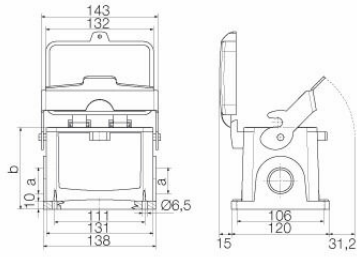

HDC 48B SDLU 1M32G

Weidmüller Interface GmbH & Co. KG
Klingenbergstraße 26
D-32758 Detmold
Germany

図面

www.weidmueller.com