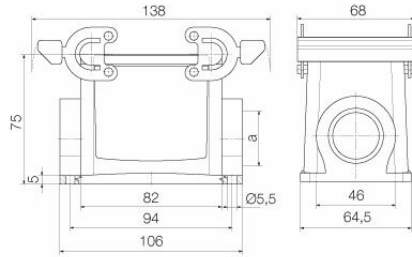

HDC 32A SBU 1M25G

Weidmüller Interface GmbH & Co. KG
Klingenbergstraße 26
D-32758 Detmold
Germany

www.weidmueller.com

図面