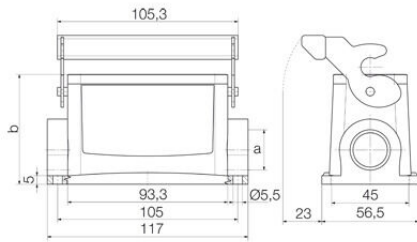

HDC 40D SLU 1M32G

Weidmüller Interface GmbH & Co. KG
Klingenbergstraße 26
D-32758 Detmold
Germany

www.weidmueller.com

図面