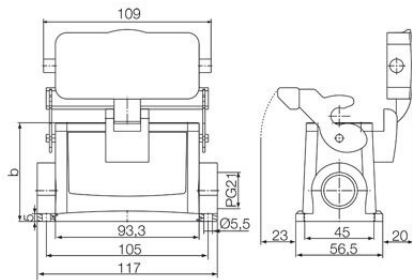

HDC 40D SDLU 1M25G

Weidmüller Interface GmbH & Co. KG
Klingenbergstraße 26
D-32758 Detmold
Germany

図面

www.weidmueller.com