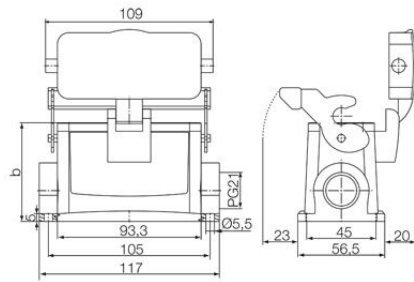

HDC 40D SDLU 1M25G

Weidmüller Interface GmbH & Co. KG
Klingenbergstraße 26
D-32758 Detmold
Germany

図面

www.weidmueller.com