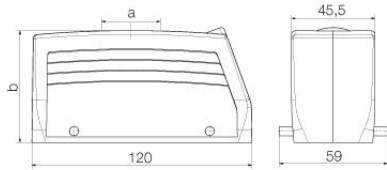

HDC 24B TOBU 1M40G

Weidmüller Interface GmbH & Co. KG
Klingenbergstraße 26
D-32758 Detmold
Germany

図面

www.weidmueller.com