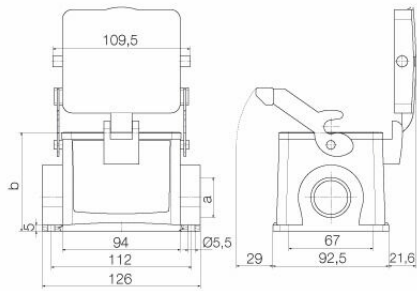

## 寸法と重量

深さ	126 mm	奥行き (インチ)	4.9606 inch
高さ	96 mm	高さ (インチ)	3.7795 inch
幅	143.1 mm	幅 (インチ)	5.6338 inch
取付寸法 - 高さ	67 mm	取付寸法 - 幅	112 mm
正味重量	788 g		

## 寸法

穴ピッチ長 A2	112 mm	ケーブル導入口	スレッド付き
幅ハウジングC	82.5 mm	幅の基準C1	92.5 mm
ハウジングの全長	94 mm	ハウジングBの高さ	96 mm
基準B1の高さ	5 mm		

[www.weidmueller.com](http://www.weidmueller.com)

図面