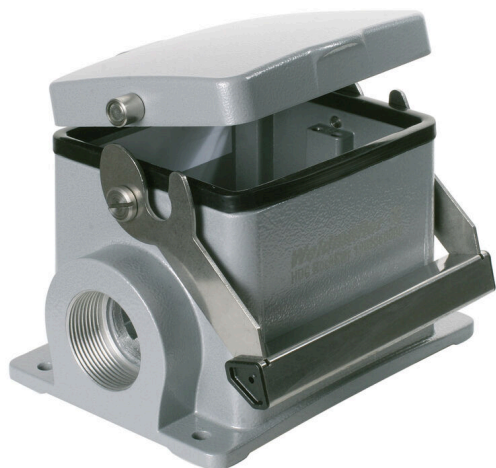

## HDC 32B SDLU 1M32G

Weidmüller Interface GmbH &amp; Co. KG

Klingenbergstraße 26

D-32758 Detmold

Germany

www.weidmueller.com

特殊鋳造合金と多層表面シーリングにより、HDCハウジングを完全に保護することができます。

巧みに設計されたインターロックシステムは、ステンレス鋼で製造されています。これは、腐食および衝撃に対して高い耐久性を有し、長寿命を保証します。

## 一般注文データ

バージョン	HDCエンクロージャ, 設置サイズ: 10, 保護度合い: IP65, 勘合状態, ベースハウジング, エンドロックランプ, 下側, 標準, カバー付き, ケーブル取り入れ口サイズ: M 32
注文番号	<a href="#">1902650000</a>
種別	HDC 32B SDLU 1M32G
GTIN (EAN)	4032248585656
数量	1 items