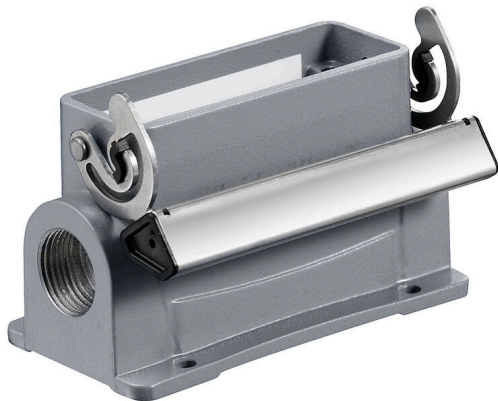

HDC 16A SLU 1M25G

Weidmüller Interface GmbH & Co. KG
Klingenbergstraße 26
D-32758 Detmold
Germany

www.weidmueller.com

特殊鋳造合金と多層表面シーリングにより、HDCハウジングを完全に保護することができます。

巧みに設計されたインターロックシステムは、ステンレス鋼で製造されています。これは、腐食および衝撃に対して高い耐久性を有し、長寿命を保証します。

ハウジングインターロックシステムは、統合安全を提供します。当社独自の特許取得済スプリングシステムは、ハウジングの連動を安全なグリップで提供し、誤って開くのを防ぎます。

レーザーマーキングにより、簡単かつ迅速に識別できます。各ハウジングには、各製品を素早く指定して位置決めできるように、レーザーマーキングで恒久的なラベルが付けられています。

ワイドミュラーのRockStar® IP 65 / NEMA 種別 4X のハウジング - IP 65 保護を備えた工業用ハウジングの第一の選択肢。

一般注文データ

バージョン	HDCエンクロージャ, 設置サイズ: 5, 保護度合い: IP65, 勤合状態, ベースハウジング, エンドロックランプ, 下側, 標準, ケーブル取り入れ口サイズ: M 25
注文番号	1902330000
種別	HDC 16A SLU 1M25G
GTIN (EAN)	4032248591916
数量	1 items

HDC 16A SLU 1M25G

Weidmüller Interface GmbH & Co. KG
Klingenbergstraße 26
D-32758 Detmold
Germany

www.weidmueller.com

技術データ

承認

MAMID承認件数

ROHS	適合
UL File Number Search	UL ウェブサイト
証明書番号 (cURus)	E92202

寸法と重量

深さ	96 mm	奥行き (インチ)	3.7795 inch
高さ	57 mm	高さ (インチ)	2.2441 inch
幅	62.7 mm	幅 (インチ)	2.4685 inch
取付寸法 - 高さ	40 mm	取付寸法 - 幅	64 mm
正味重量	222 g		