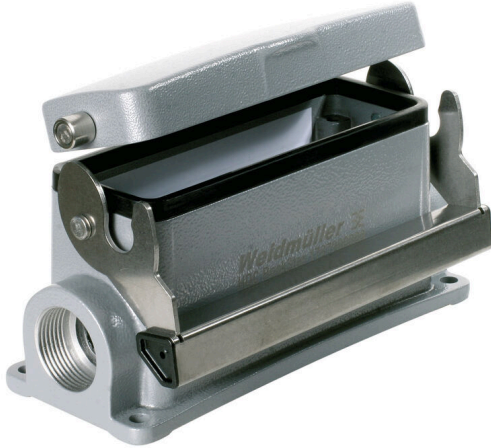

HDC 24B SDLU 1M25G

Weidmüller Interface GmbH & Co. KG
Klingenbergstraße 26
D-32758 Detmold
Germany

www.weidmueller.com

特殊鋳造合金と多層表面シーリングにより、HDCハウジングを完全に保護することができます。

巧みに設計されたインターロックシステムは、ステンレス鋼で製造されています。これは、腐食および衝撃に対して高い耐久性を有し、長寿命を保証します。

一般注文データ

バージョン	HDCエンクロージャ, 設置サイズ: 8, 保護度合い: IP65, 勘合状態, ベースハウジング, エンドロックランプ, 下側, 標準, カバー付き, ケーブル取り入れ口サイズ: M 25
注文番号	1901480000
種別	HDC 24B SDLU 1M25G
GTIN (EAN)	4032248521364
数量	1 items

HDC 24B SDLU 1M25G