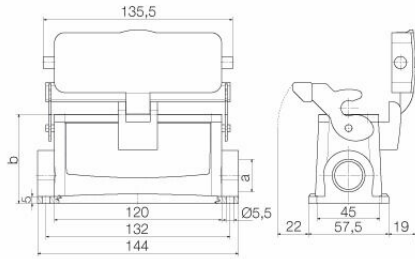

HDC 24B SDLU 1M25G

Weidmüller Interface GmbH & Co. KG
Klingenbergstraße 26
D-32758 Detmold
Germany

図面

www.weidmueller.com