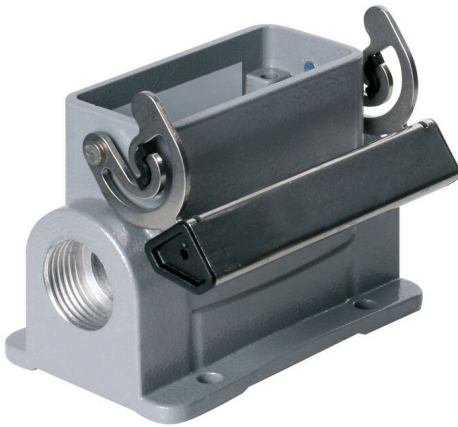

HDC 10A SLU 1M25G

Weidmüller Interface GmbH & Co. KG

Klingenbergstraße 26

D-32758 Detmold

Germany

www.weidmueller.com

特殊鋳造合金と多層表面シーリングにより、HDCハウジングを完全に保護することができます。

巧みに設計されたインターロックシステムは、ステンレス鋼で製造されています。これは、腐食および衝撃に対して高い耐久性を有し、長寿命を保証します。

ハウジングインターロックシステムは、統合安全を提供します。当社独自の特許取得済スプリングシステムは、ハウジングの連動を安全なグリップで提供し、誤って開くのを防ぎます。

レーザーマーキングにより、簡単かつ迅速に識別できます。各ハウジングには、各製品を素早く指定して位置決めできるように、レーザーマーキングで恒久的なラベルが付けられています。

ワイドミュラーのRockStar® IP 65 / NEMA 種別 4X のハウジング - IP 65 保護を備えた工業用ハウジングの第一の選択肢。

一般注文データ

バージョン	HDCエンクロージャ, 設置サイズ: 2, 保護度合い: IP65, 勤合状態, ベースハウジング, エンドロックランプ, 下側, 標準, ケーブル取り入れ口サイズ: M 25
注文番号	1901160000
種別	HDC 10A SLU 1M25G
GTIN (EAN)	4032248586189
数量	1 items

HDC 10A SLU 1M25G

Weidmüller Interface GmbH & Co. KG
Klingenbergstraße 26
D-32758 Detmold
Germany