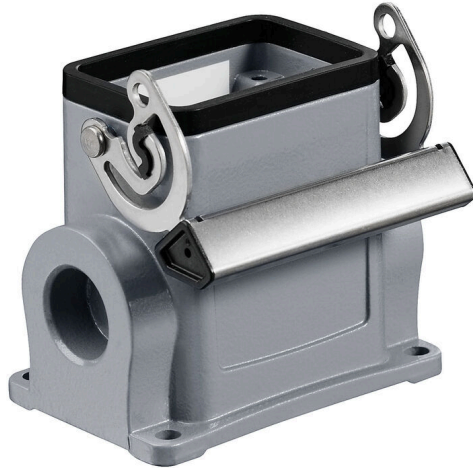

HDC 16D SLU 1M32G

Weidmüller Interface GmbH & Co. KG
Klingenbergstraße 26
D-32758 Detmold
Germany

www.weidmueller.com

特殊鋳造合金と多層表面シーリングにより、HDCハウジングを完全に保護することができます。

巧みに設計されたインターロックシステムは、ステンレス鋼で製造されています。これは、腐食および衝撃に対して高い耐久性を有し、長寿命を保証します。

一般注文データ

バージョン	HDCエンクロージャ, 設置サイズ: 3, 保護度合い: IP65, 勘合状態, ベースハウジング, エンドロックランプ, 下側, 高, カバーなし, ケーブル取り入れ口サイズ: M 32
注文番号	1900900000
種別	HDC 16D SLU 1M32G
GTIN (EAN)	4032248521128
数量	1 items

HDC 16D SLU 1M32G

Weidmüller Interface GmbH & Co. KG
Klingenbergstraße 26
D-32758 Detmold
Germany

www.weidmueller.com

技術データ

承認

MAMID承認件数

ROHS 適合
UL File Number Search [UL ウェブサイト](#)
証明書番号 (cURus) E92202

寸法と重量

高さ	74 mm	高さ (インチ)	2.9134 inch
幅	71.7 mm	幅 (インチ)	2.8228 inch
取付寸法 - 高さ	45 mm	取付寸法 - 幅	70 mm
正味重量	253.44 g		