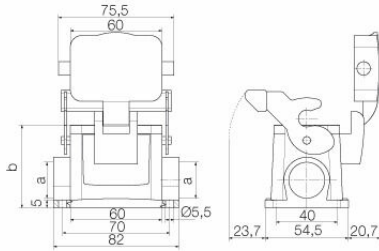

HDC 16D SDLU 1M25G

Weidmüller Interface GmbH & Co. KG
Klingenbergstraße 26
D-32758 Detmold
Germany

図面

www.weidmueller.com