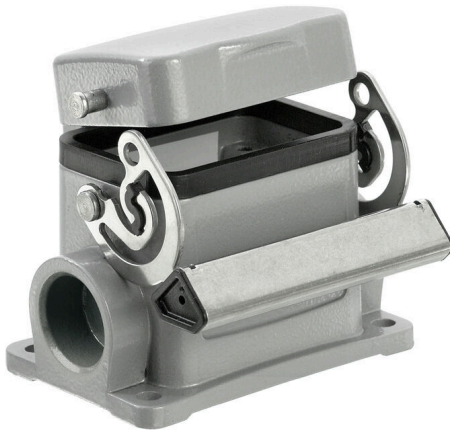

HDC 16D SDLU 1M25G

Weidmüller Interface GmbH & Co. KG
Klingenbergstraße 26
D-32758 Detmold
Germany

www.weidmueller.com

特殊鋳造合金と多層表面シーリングにより、HDCハウジングを完全に保護することができます。

巧みに設計されたインターロックシステムは、ステンレス鋼で製造されています。これは、腐食および衝撃に対して高い耐久性を有し、長寿命を保証します。

一般注文データ

バージョン	HDCエンクロージャ, 設置サイズ: 3, 保護度合い: IP65, 勘合状態, ベースハウジング, エンドロックランプ, 下側, 高, カバー付き, ケーブル取り入れ口 サイズ: M 25
注文番号	1900820000
種別	HDC 16D SDLU 1M25G
GTIN (EAN)	4032248521098
数量	1 items

HDC 16D SDLU 1M25G