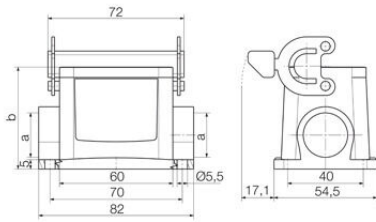

HDC 06B SLU 1M25G

Weidmüller Interface GmbH & Co. KG
Klingenbergstraße 26
D-32758 Detmold
Germany

図面

www.weidmueller.com