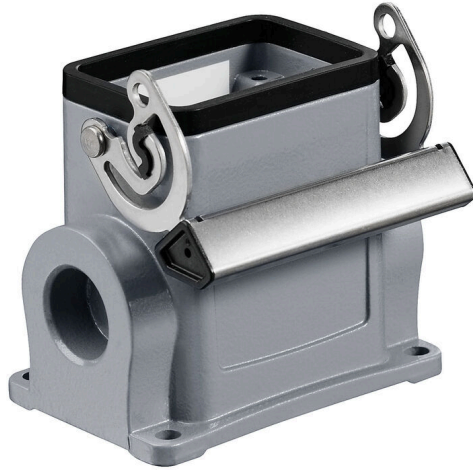

## HDC 06B SLU 1M25G

Weidmüller Interface GmbH & Co. KG  
Klingenbergstraße 26  
D-32758 Detmold  
Germany

www.weidmueller.com

特殊鋳造合金と多層表面シーリングにより、HDCハウジングを完全に保護することができます。

巧みに設計されたインターロックシステムは、ステンレス鋼で製造されています。これは、腐食および衝撃に対して高い耐久性を有し、長寿命を保証します。

## 一般注文データ

バージョン	HDCエンクロージャ, 設置サイズ: 3, 保護度合い: IP65, 勘合状態, ベースハウジング, エンドロックランプ, 下側, 標準, カバーなし, ケーブル取り入れ口サイズ: M 25
注文番号	<a href="#">1900480000</a>
種別	HDC 06B SLU 1M25G
GTIN (EAN)	4032248585946
数量	1 items