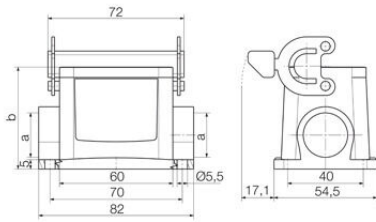

HDC 06B SLU 1M20G

Weidmüller Interface GmbH & Co. KG
Klingenbergstraße 26
D-32758 Detmold
Germany

図面

www.weidmueller.com