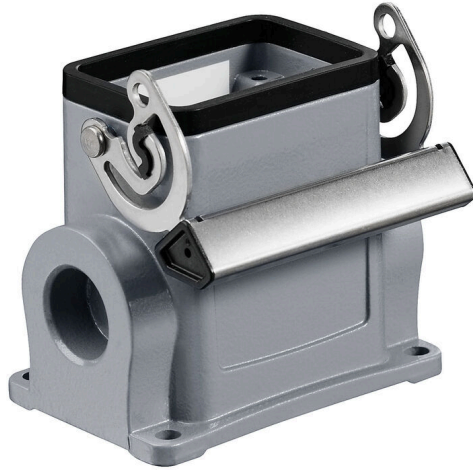

HDC 06B SLU 1M20G

Weidmüller Interface GmbH & Co. KG

Klingenbergstraße 26

D-32758 Detmold

Germany

www.weidmueller.com

特殊鋳造合金と多層表面シーリングにより、HDCハウジングを完全に保護することができます。

巧みに設計されたインターロックシステムは、ステンレス鋼で製造されています。これは、腐食および衝撃に対して高い耐久性を有し、長寿命を保証します。

ハウジングインターロックシステムは、統合安全を提供します。当社独自の特許取得済スプリングシステムは、ハウジングの連動を安全なグリップで提供し、誤って開くのを防ぎます。

レーザーマーキングにより、簡単かつ迅速に識別できます。各ハウジングには、各製品を素早く指定して位置決めできるように、レーザーマーキングで恒久的なラベルが付けられています。

ワイドミュラーのRockStar® IP 65 / NEMA 種別 4X のハウジング - IP 65 保護を備えた工業用ハウジングの第一の選択肢。

一般注文データ

バージョン	HDCエンクロージャ, 設置サイズ: 3, 保護度合い: IP65, 勘合状態, ベースハウジング, エンドロックランプ, 下側, 標準, カバーなし, ケーブル取り入れ口サイズ: M 20
注文番号	1900460000
種別	HDC 06B SLU 1M20G
GTIN (EAN)	4032248585939
数量	1 items

HDC 06B SLU 1M20G

Weidmüller Interface GmbH & Co. KG
Klingenbergstraße 26
D-32758 Detmold
Germany

www.weidmueller.com

技術データ

承認

MAMID承認件数

ROHS 適合
UL File Number Search [UL ウェブサイト](#)
証明書番号 (cURus) E92202

寸法と重量

高さ	54 mm	高さ (インチ)	2.126 inch
幅	71.7 mm	幅 (インチ)	2.8228 inch
取付寸法 - 高さ	40 mm	取付寸法 - 幅	70 mm
正味重量	225 g		