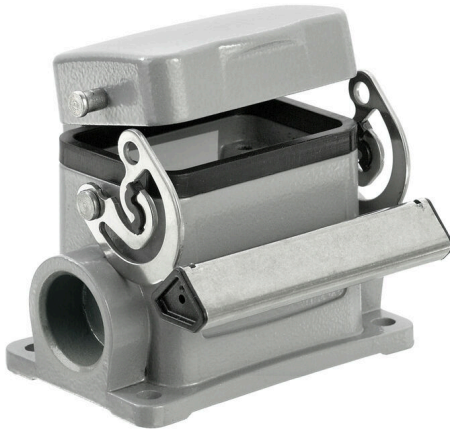

## 製品イメージ

特殊鋳造合金と多層表面シーリングにより、HDCハウジングを完全に保護することができます。

巧みに設計されたインターロックシステムは、ステンレス鋼で製造されています。これは、腐食および衝撃に対して高い耐久性を有し、長寿命を保証します。

ハウジングインターロックシステムは、統合安全を提供します。当社独自の特許取得済スプリングシステムは、ハウジングの連動を安全なグリップで提供し、誤って開くのを防ぎます。

## 一般注文データ

バージョン	HDCエンクロージャ, 設置サイズ: 3, 保護度合い: IP65, 勘合状態, ベースハウジング, エンドロックランプ, 下側, 標準, カバー付き, ケーブル取り入れ口サイズ: M 25
注文番号	<a href="#">1900380000</a>
種別	HDC 06B SDLU 1M25G
GTIN (EAN)	4032248592913
数量	1 items

## 寸法と重量

高さ	72 mm	高さ (インチ)	2.8346 inch
幅	92.5 mm	幅 (インチ)	3.6417 inch
取付寸法 - 高さ	40 mm	取付寸法 - 幅	70 mm
正味重量	290 g		