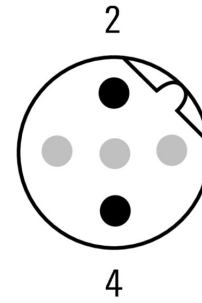

SAIL-M12G-PB-20D

Weidmüller Interface GmbH & Co. KG
Klingenbergstraße 26
D-32758 Detmold
Germany

www.weidmueller.com

図面

極スキーム

Male, straight

Pin

配線図

理想的な工具：トルク機能を備えたScrewty®

Light, securely screwed-in round plug-in connectors. Screwty set DM / VPE: 1 / Order No.: 1920000000 Adapters: M12, M12 F, M8, M8 F