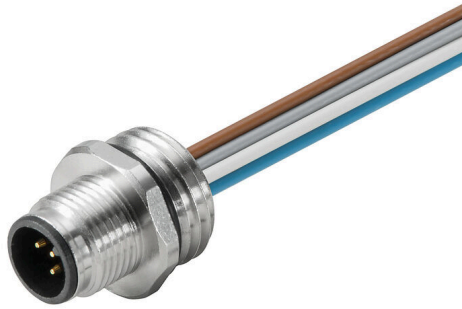

## SAIE-M12S-5-0.5U-M16

Weidmüller Interface GmbH & Co. KG  
Klingenbergstraße 26  
D-32758 Detmold  
Germany

www.weidmueller.com

センサー / アクチュエータのケーブル接続の装置側の接続には、さまざまな組込型コネクタが必要です。これらは、M12、M8、M5 のバージョンで使用できます。

## 一般注文データ

バージョン	組み込み型プラグ, M12, ピン、ストレート, 取り付けスレッド: M 16 x 1.5, 極数: 5, 燃線/ケーブル長: 0.5 m, 前面取付け
注文番号	<a href="#">1861230000</a>
種別	SAIE-M12S-5-0.5U-M16
GTIN (EAN)	4032248419302
数量	1 items

真鍮, ニッケルメッキ

公称電圧

60 V

公称電流

4 A

保護度合い

IP67, ねじ込み

プラグイン回数